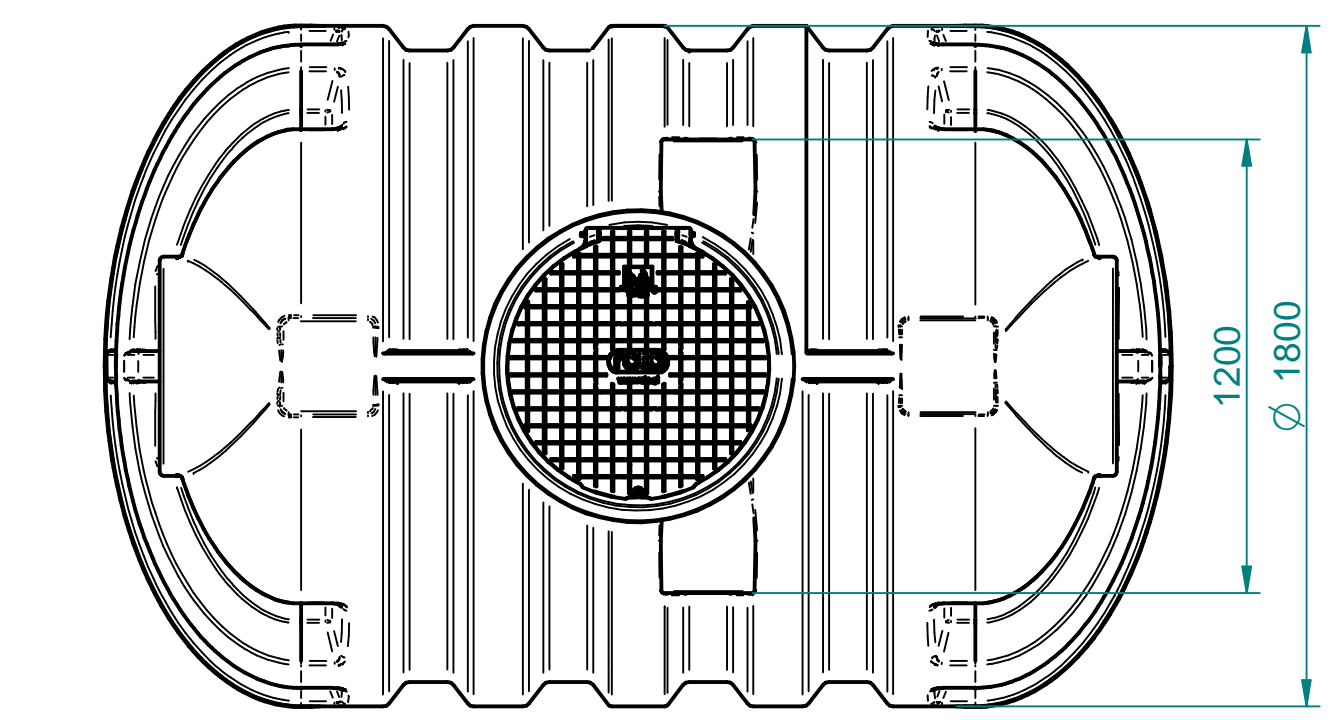

Standard

Za tehnične risbe si pridružujemo
pravico do spremembe

Nazadnje spremenili alesz dne 2021-02-23 08:42:59
Ime/Model: Roterra FI1800 [mm] V=6000L (pokrov na tečaj DN600).asm
Ime/Dokument: Roterra FI1800 [mm] V=6000L (pokrov na tečaj DN600).dft

Toleranca		Merilo: 1:20		Standard:	
Po standardu ISO 8015		Teža:		Dim. Sur.	
Datum: 14. 12. 2020		Material: PE		Ime: Roterra FI1800 V=6000 L	
Konst.: alesz		Uporabnik: alesz		CODE: 7100067140	
Risal: ales		Kontr.:		Povišek in pokrov na tečaj DN600	
Kontr.:		Kategorija:		St. risbe: 1-1800/6000	
Kategorija:		Projekt:		Index	
Ozn.		Opomba		Zamenjava za:	
Datum		Ime		Zamenjal:	
Status		Ime		Zamenjal: