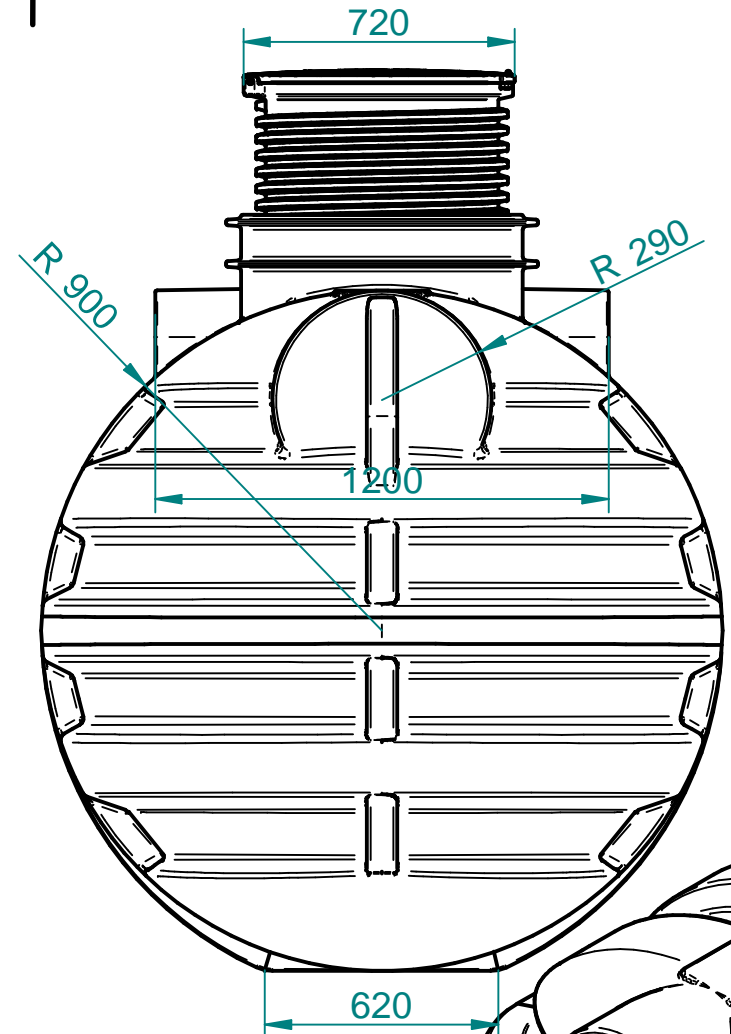

Standard

Za tehnične risbe si pridružujemo
pravico do spremembe

Nazadnje spremenili alesz dne 2021-02-23 08:42:59
Ime/Model: Roterra FI1800 [mm] V=6000L (pokrov na tečaj DN600).asm
Ime/Dokument: Roterra FI1800 [mm] V=6000L (pokrov na tečaj DN600).dft

Toleranca		Merilo: 1:20		Standard:	
Po standardu ISO 8015		Teža:		Dim. Sur.	
Datum: 14. 12. 2020		Material: PE		Ime: Roterra FI1800 V=6000 L	
Konst.: alesz		Uporabnik: alesz		CODE: 7100067140	
Risal: ales		Kontr.:		Povišek in pokrov na tečaj DN600	
Kontr.:		Kategorija:		St. risbe: 1-1800/6000	
Kategorija:		Projekt:		Index	
Ozn.		Opomba		Zamenjava za:	
Datum		Ime		Zamenjal:	
Status		Ime		Zamenjal: