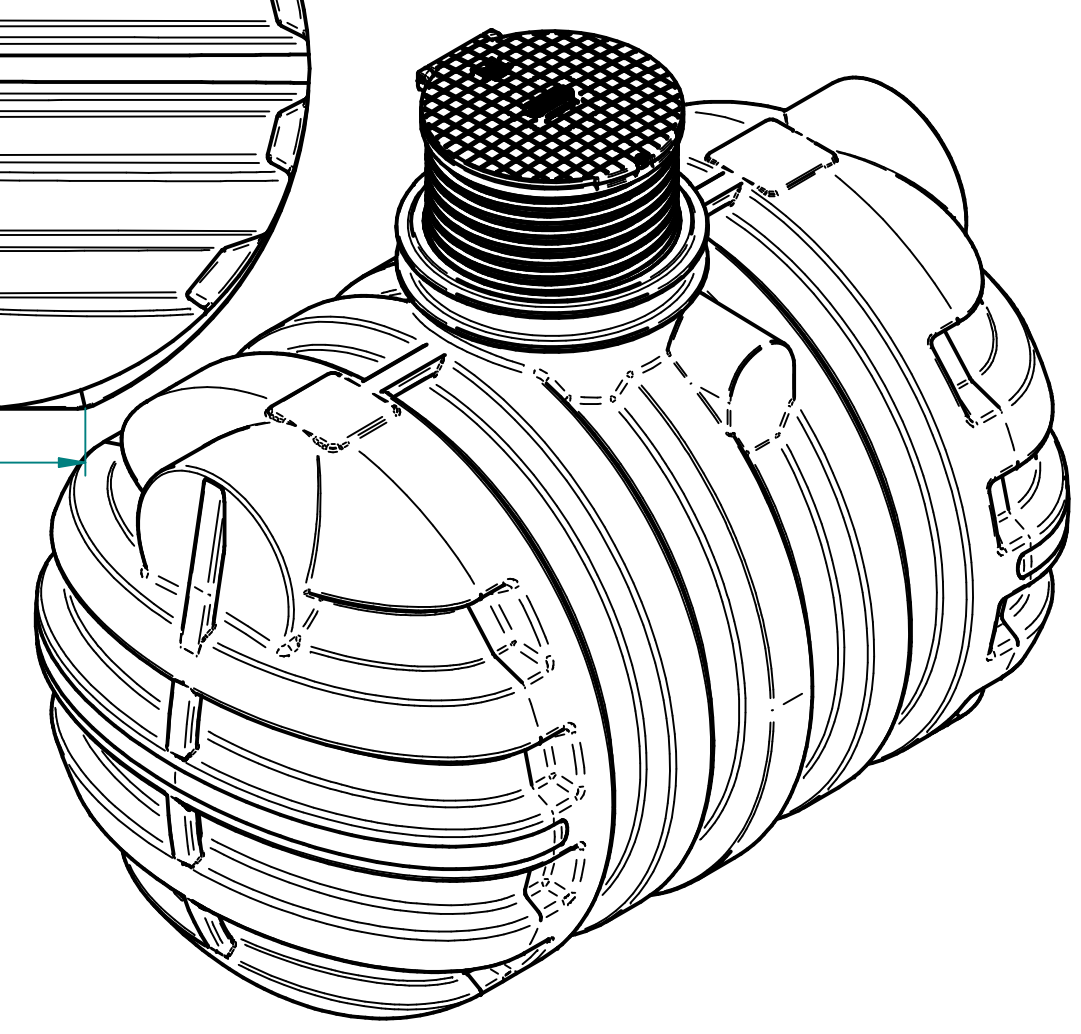

Standard

Za tehnične risbe si pridružujemo
pravico do spremembe

Nazadnje spremenili alesz dne 2021-02-23 08:42:59
Ime/Model: Roterra FI1800 [mm] V=6000L (pokrov na tečaj DN600).asm
Ime/Dokument: Roterra FI1800 [mm] V=6000L (pokrov na tečaj DN600).dft

Toleranca		Merilo: 1:20		Standard:	
Po standardu ISO 8015		Teža:		Dim. Sur.	
Datum: 14. 12. 2020		Material: PE		Ime: Roterra FI1800 V=6000 L	
Konst.: alesz		Uporabnik: alesz		CODE: 7100067140	
Risal: ales		Kontr.:		Povišek in pokrov na tečaj DN600	
Kontr.:		Kategorija:		St. risbe: 1-1800/6000	
Kategorija:		Projekt:		Index	
Ozn.		Opomba		Zamenjava za:	
Datum		Ime		Zamenjal:	
Status		Ime		Zamenjal: