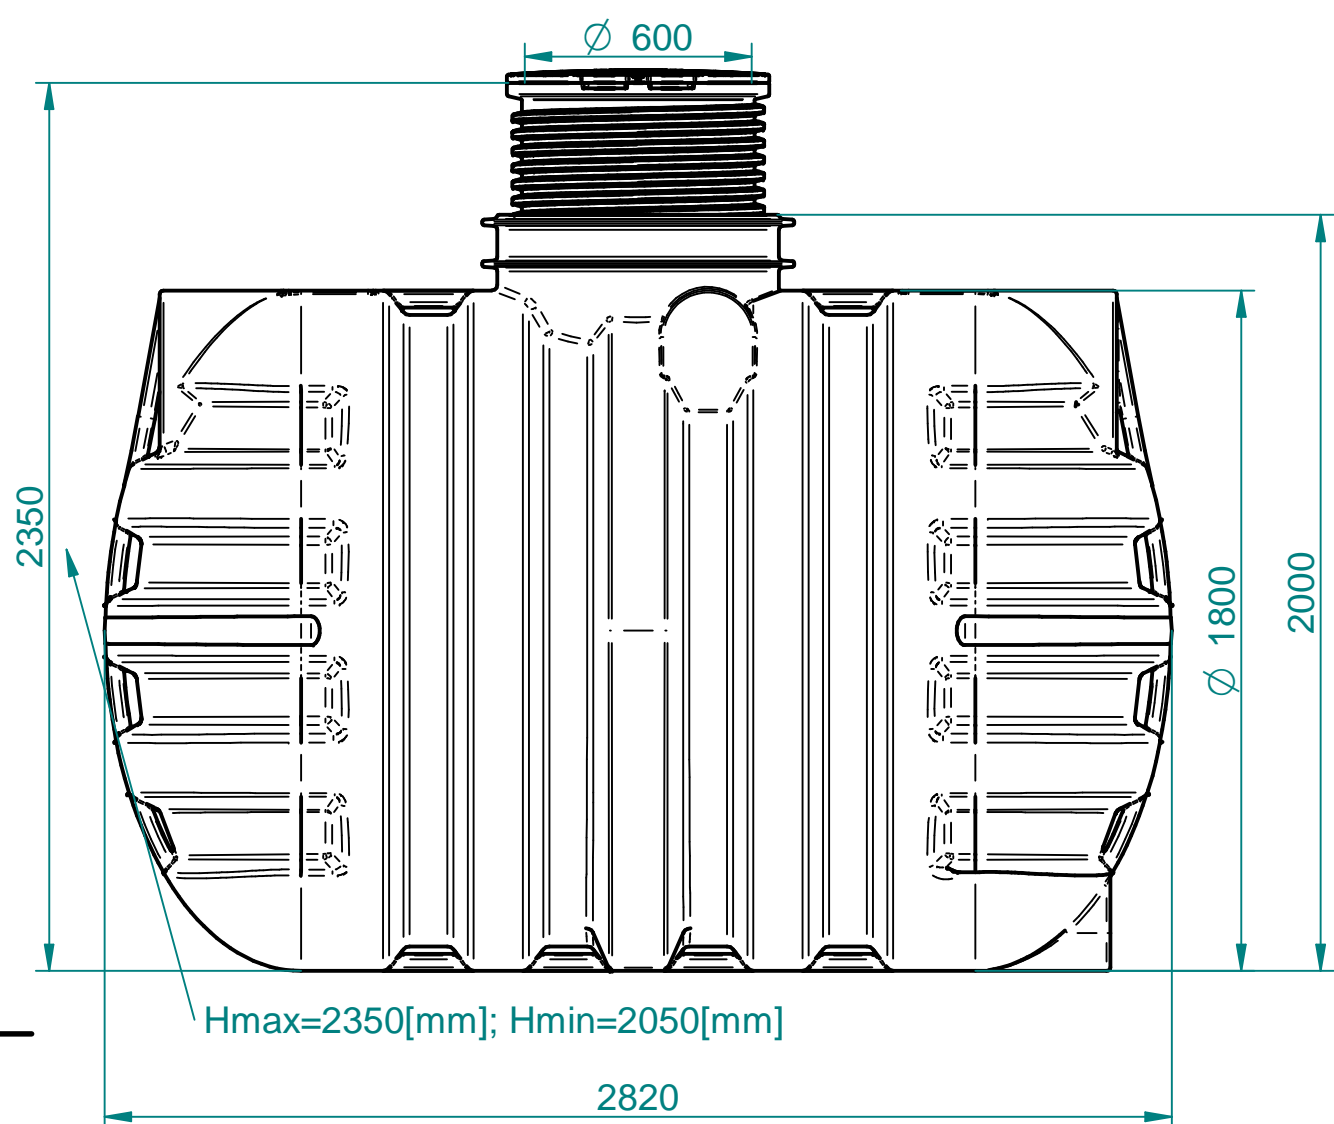

Standard

Za tehnične risbe si pridružujemo
pravico do spremembe

Nazadnje spremenili alesz dne 2021-02-23 08:42:59
Ime/Model: Roterra FI1800 [mm] V=6000L (pokrov na tečaj DN600).asm
Ime/Dokument: Roterra FI1800 [mm] V=6000L (pokrov na tečaj DN600).dft

Toleranca		Merilo: 1:20		Standard:	
Po standardu ISO 8015		Teža:		Dim. Sur.	
Datum: 14. 12. 2020		Material: PE		Ime: Roterra FI1800 V=6000 L	
Konst.: alesz		Uporabnik: alesz		CODE: 7100067140	
Risal: ales		Kontr.:		Povišek in pokrov na tečaj DN600	
Kontr.:		Kategorija:		St. risbe: 1-1800/6000	
Kategorija:		Projekt:		Index	
Ozn.		Opomba		Zamenjava za:	
Datum		Ime		Zamenjal:	
Status		Ime		Zamenjal: